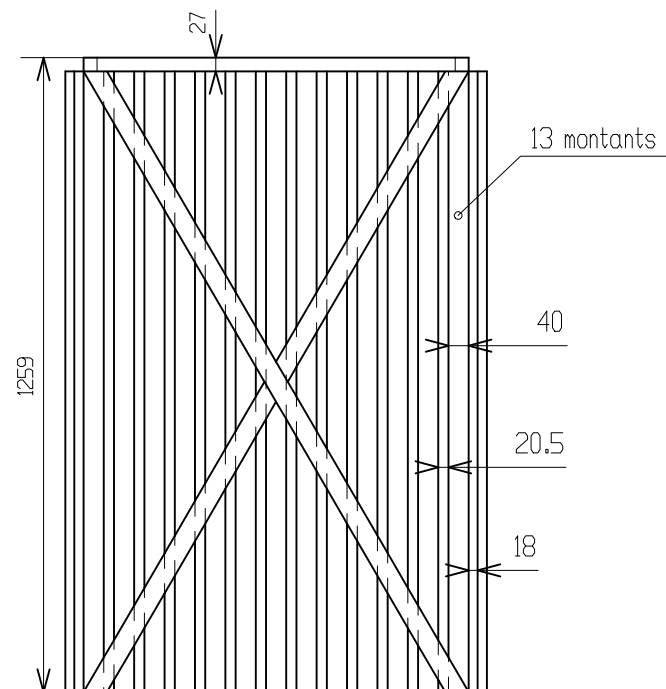

## Armoire fruitière échelle : 1:15

- 16 liteaux 18x40x3000 à 1.28 euro chaque
- 13 liteaux 27x27x3000 à 1.06 euro chaque
- 1 rouleau de grillage maille de 13mm 1m x 2,5m à 14,85 euros
- 200 agrafes de 10mm
- 100 vis 4x30
- 100 vis 4x40

Système créé en 2010

le grillage est agrafé sur le cadre en bois puis les liteaux du cadre sont vissés