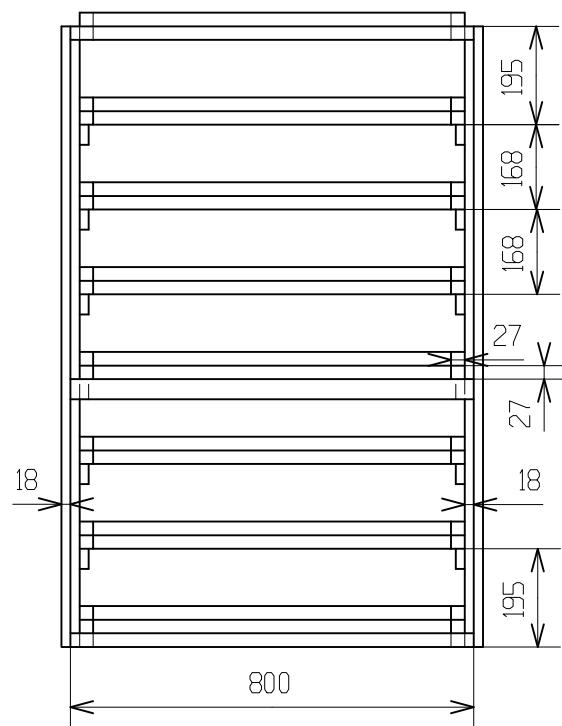

## Armoire fruitière échelle : 1:15

- 16 liteaux 18x40x3000 à 1.28 euro chaque
- 13 liteaux 27x27x3000 à 1.06 euro chaque
- 1 rouleau de grillage maille de 13mm 1m x 2,5m à 14,85 euros
- 200 agrafes de 10mm
- 100 vis 4x30
- 100 vis 4x40

Système créé en 2010

le grillage est agrafé sur le cadre en bois puis les liteaux du cadre sont vissés