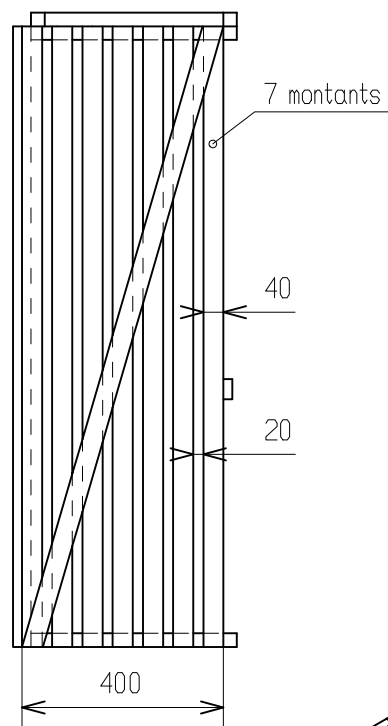

## Armoire fruitière échelle : 1:15

- 16 liteaux 18x40x3000 à 1.28 euro chaque
- 13 liteaux 27x27x3000 à 1.06 euro chaque
- 1 rouleau de grillage maille de 13mm 1m x 2,5m à 14,85 euros
- 200 agrafes de 10mm
- 100 vis 4x30
- 100 vis 4x40

Système créé en 2010

le grillage est agrafé sur le cadre en bois puis les liteaux du cadre sont vissés