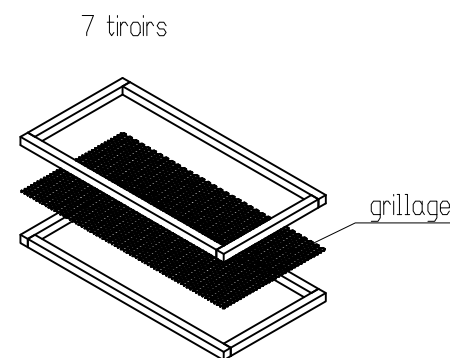

## Armoire fruitière échelle : 1:15

- 16 liteaux 18x40x3000 à 1.28 euro chaque
- 13 liteaux 27x27x3000 à 1.06 euro chaque
- 1 rouleau de grillage maille de 13mm 1m x 2,5m à 14,85 euros
- 200 agrafes de 10mm
- 100 vis 4x30
- 100 vis 4x40

Système créé en 2010

le grillage est agrafé sur le cadre en bois puis les liteaux du cadre sont vissés