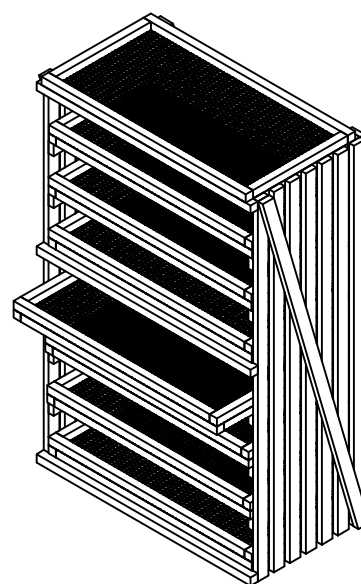

## Armoire fruitière échelle : 1:15

- 16 liteaux 18x40x3000 à 1.28 euro chaque
- 13 liteaux 27x27x3000 à 1.06 euro chaque
- 1 rouleau de grillage maille de 13mm 1m x 2,5m à 14,85 euros
- 200 agrafes de 10mm
- 100 vis 4x30
- 100 vis 4x40

Système créé en 2010

le grillage est agrafé sur le cadre en bois puis les liteaux du cadre sont vissés